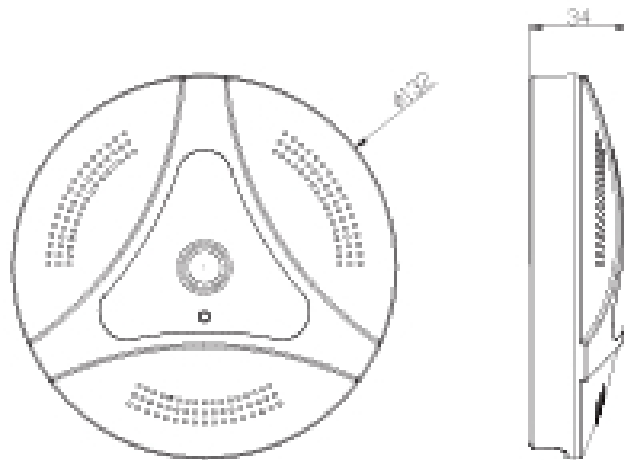

产品展示

1. 采用先进的H.264视频压缩技术, 实现超低码率、高清画质
2. 支持无线WiFi网络连接, 家中远程随意访问
3. 支持双向语音对讲
4. 支持各手机远程监控 (iPhone, Android)
5. 支持TF/SD卡存储, 最大支持64G
6. 支持移动侦测报警
7. 支持环绕360° 垂直180° 观看
8. 无需布线, 即插即用, 内置WDR

应用场景

产品参数

摄像机型号	QWF002A	QWF002B	QWF002C	音频输入	1个内置MIC
传感器类型	130万像素1/3"	200万像素1/2.8"	400万像素1/3"	音频输出	内置1个扬声器喇叭
分辨率	1280*960	1920*1080	2560*1512	无线接口	内置WiFi
最低照度	彩色: 0.005Lux (FLI, AGC ON) / 黑白: 0.01Lux (FLI, AGC ON)			TF接口	1个TF卡接口, 最大支持64G
快门	(1/60-1/5000) 可调			复位按键	可恢复默认设置
镜头	1.4mm			工作温度	-30℃ - +50℃
镜头接口类型	M12			工作电压	4.00V±5%
日夜模式	内置红外LED智能切换			尺寸(mm)	Ø132*54mm
可视红外	0-12m			重量	0.20KG
安装视角	水平全视角: 360° ; 垂直全视角: 180°			电源	DC5V/1A
视频压缩标准	H.264			功耗	4W 3-tx
视频压缩码率	300bps-25Mbps				
报警功能	移动侦测